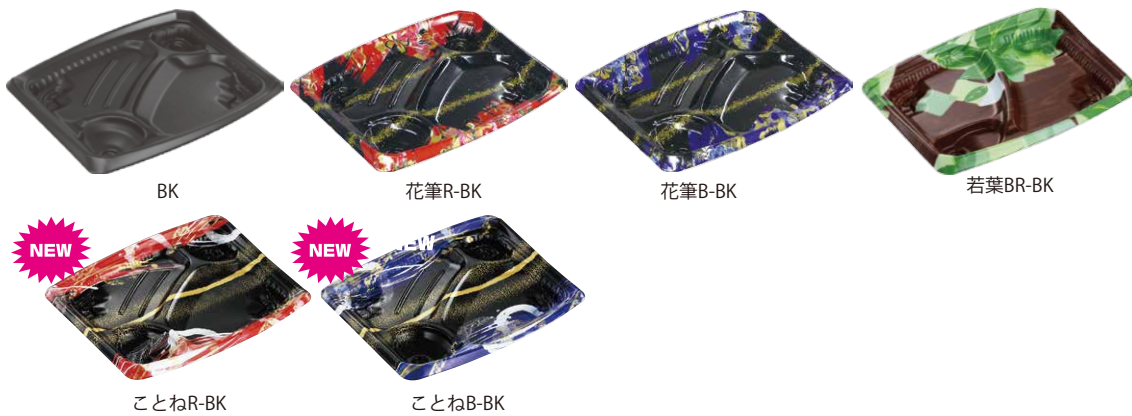

MORIBEN

もり弁

見た目のボリューム感と蓋の嵌合性にもご評価いただいています！

新柄は「ことねB」と「ことねR」でどちらも彩度の高い鮮やかな色がポイントです。売場にメリハリをつけられます。

蓋デザイン

広い天面、立上がった蓋で中身をしっかりとアピールします。

ごはんとおかずを引き立たせる形状

ごはんとおかずを盛付ける場所のフランジ高さを低く設計することで、食材との高低差が生まれ、ボリューム感をだすことができます！

CTもり弁 24-20C ことねB-BK

色柄

形状

※内容量 (g) はご飯量のおおよその目安です。

NEW 素材：●CT（電子レンジ対応）●OPS

品名	サイズ(mm)	入数		BK	花筆R-BK	花筆B-BK	若葉BR-BK	ことねR-BK	ことねB-BK	蓋	
		ケース	袋							素材	高さ(mm)
CTもり弁 23C	223×223×29	600	50	●	●	●		●	●	●	35
CTもり弁 24-18C	235×180×29	600	50	●	●	●		●	●	●	35
CTもり弁 24-18D	235×180×29	600	50	●	●	●	●	●	●	●	35
CTもり弁 24-20C	235×200×29	600	50	●	●	●		●	●	●	35
CTもり弁 24-20E	235×200×29	600	50	●	●	●		●	●	●	35
CTもり弁 24-20L	235×200×29	600	50	●	●	●		●	●	●	35
CTもり弁 24-20N	235×200×29	600	50	●	●	●		●	●	●	35
CTもり弁 26-16L	255×160×29	600	50	●	●	●		●	●	●	35
CTもり弁 27-21C	265×210×29	600	50	●	●	●		●	●	●	35