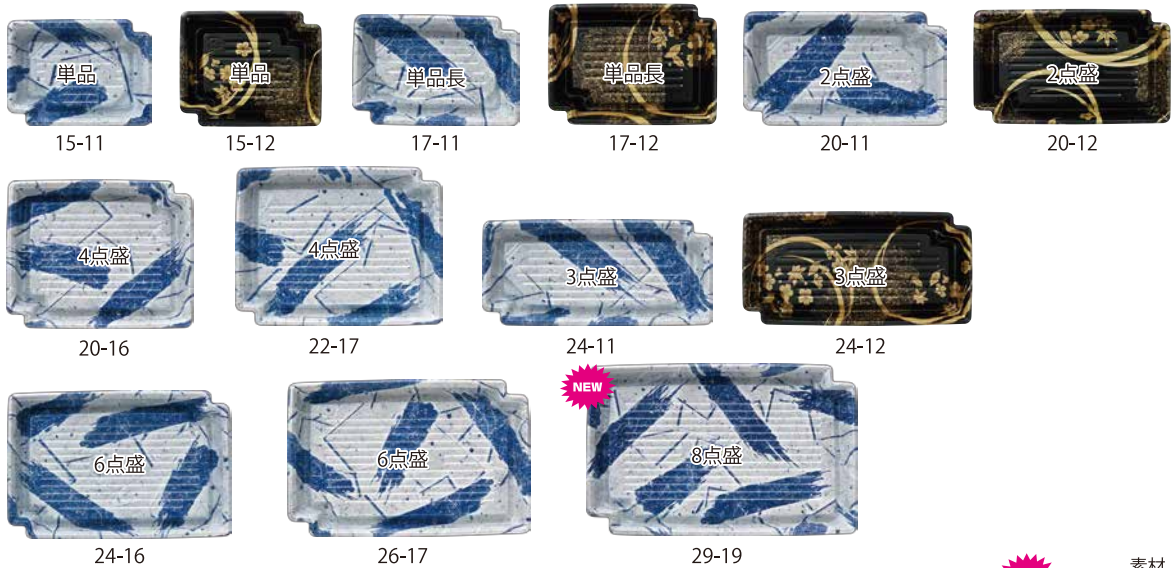

機能性とデザイン性の相乗効果

織部焼の「角違い」をイメージしたコーナー形状が、刺身の上質感を演出します。

選べる柄バリエーション。定番で、イベントで、魚種で、調理法で使い分けできます。

カチッと嵌るしっかりとした重ね機能で作業効率がアップします。

-素材-

Material

●CF/発泡ポリスチレン

当社が独自に開発した独特の風合いを持った低発泡素材です。耐熱温度80℃。レンジ・オーブン不可。

-色柄-

Color

-形状-

Shape

素材：●CF ●C-APG

品名	サイズ(mm)	入数		松月BK-BK	竹霞R-BK	まきえE紺-BK	みずえ金-BK	さおりB-BK	蓋	
		ケース	袋						素材	高さ(mm)
CFかく鉢 15-11	147×110×27	1200	50	●	●	●	●	●	●	36
CFかく鉢 15-12	147×120×27	1200	50	●	●	●	●	●	●	36
CFかく鉢 17-11	167×110×27	1200	50	●	●	●	●	●	●	36
CFかく鉢 17-12	167×120×27	1200	50	●	●	●	●	●	●	36
CFかく鉢 20-11	197×110×27	1200	50	●	●	●	●	●	●	36
CFかく鉢 20-12	197×120×27	1000	50	●	●	●	●	●	●	36
CFかく鉢 20-16	197×157×27	800	50	●	●	●	●	●	●	36
CFかく鉢 22-17	217×167×27	800	50	●	●	●	●	●	●	36
CFかく鉢 24-11	237×110×27	1000	50	●	●	●	●	●	●	36
CFかく鉢 24-12	237×120×27	800	50	●	●	●	●	●	●	36
CFかく鉢 24-16	237×157×27	600	50	●	●	●	●	●	●	36
CFかく鉢 26-17	257×167×27	600	50	●	●	●	●	●	●	36
CFかく鉢 29-19	292×187×27	300	15	●	●	●	●	●	●	36

中央化学株式会社

* 容器サンプルのご要望は、当社代理店または各営業部で承りますのでお気軽にお問い合わせください。

* このパンフレットに関するお問い合わせ・ご意見・ご感想は、マーケティング部販売促進課 Tel.03(5719)7348 まで。